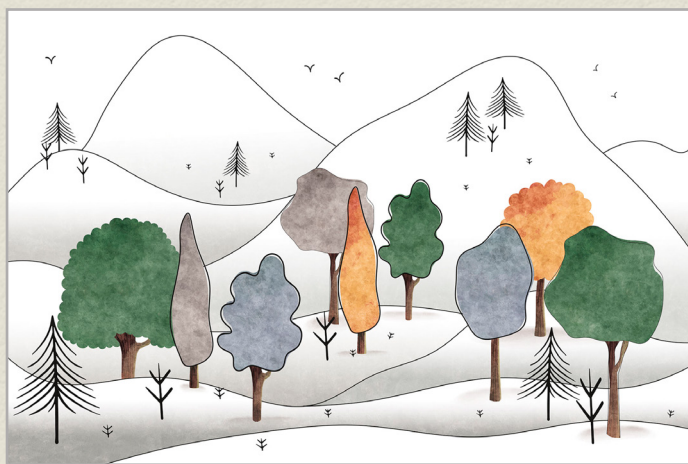

ADVENTURE

new collection